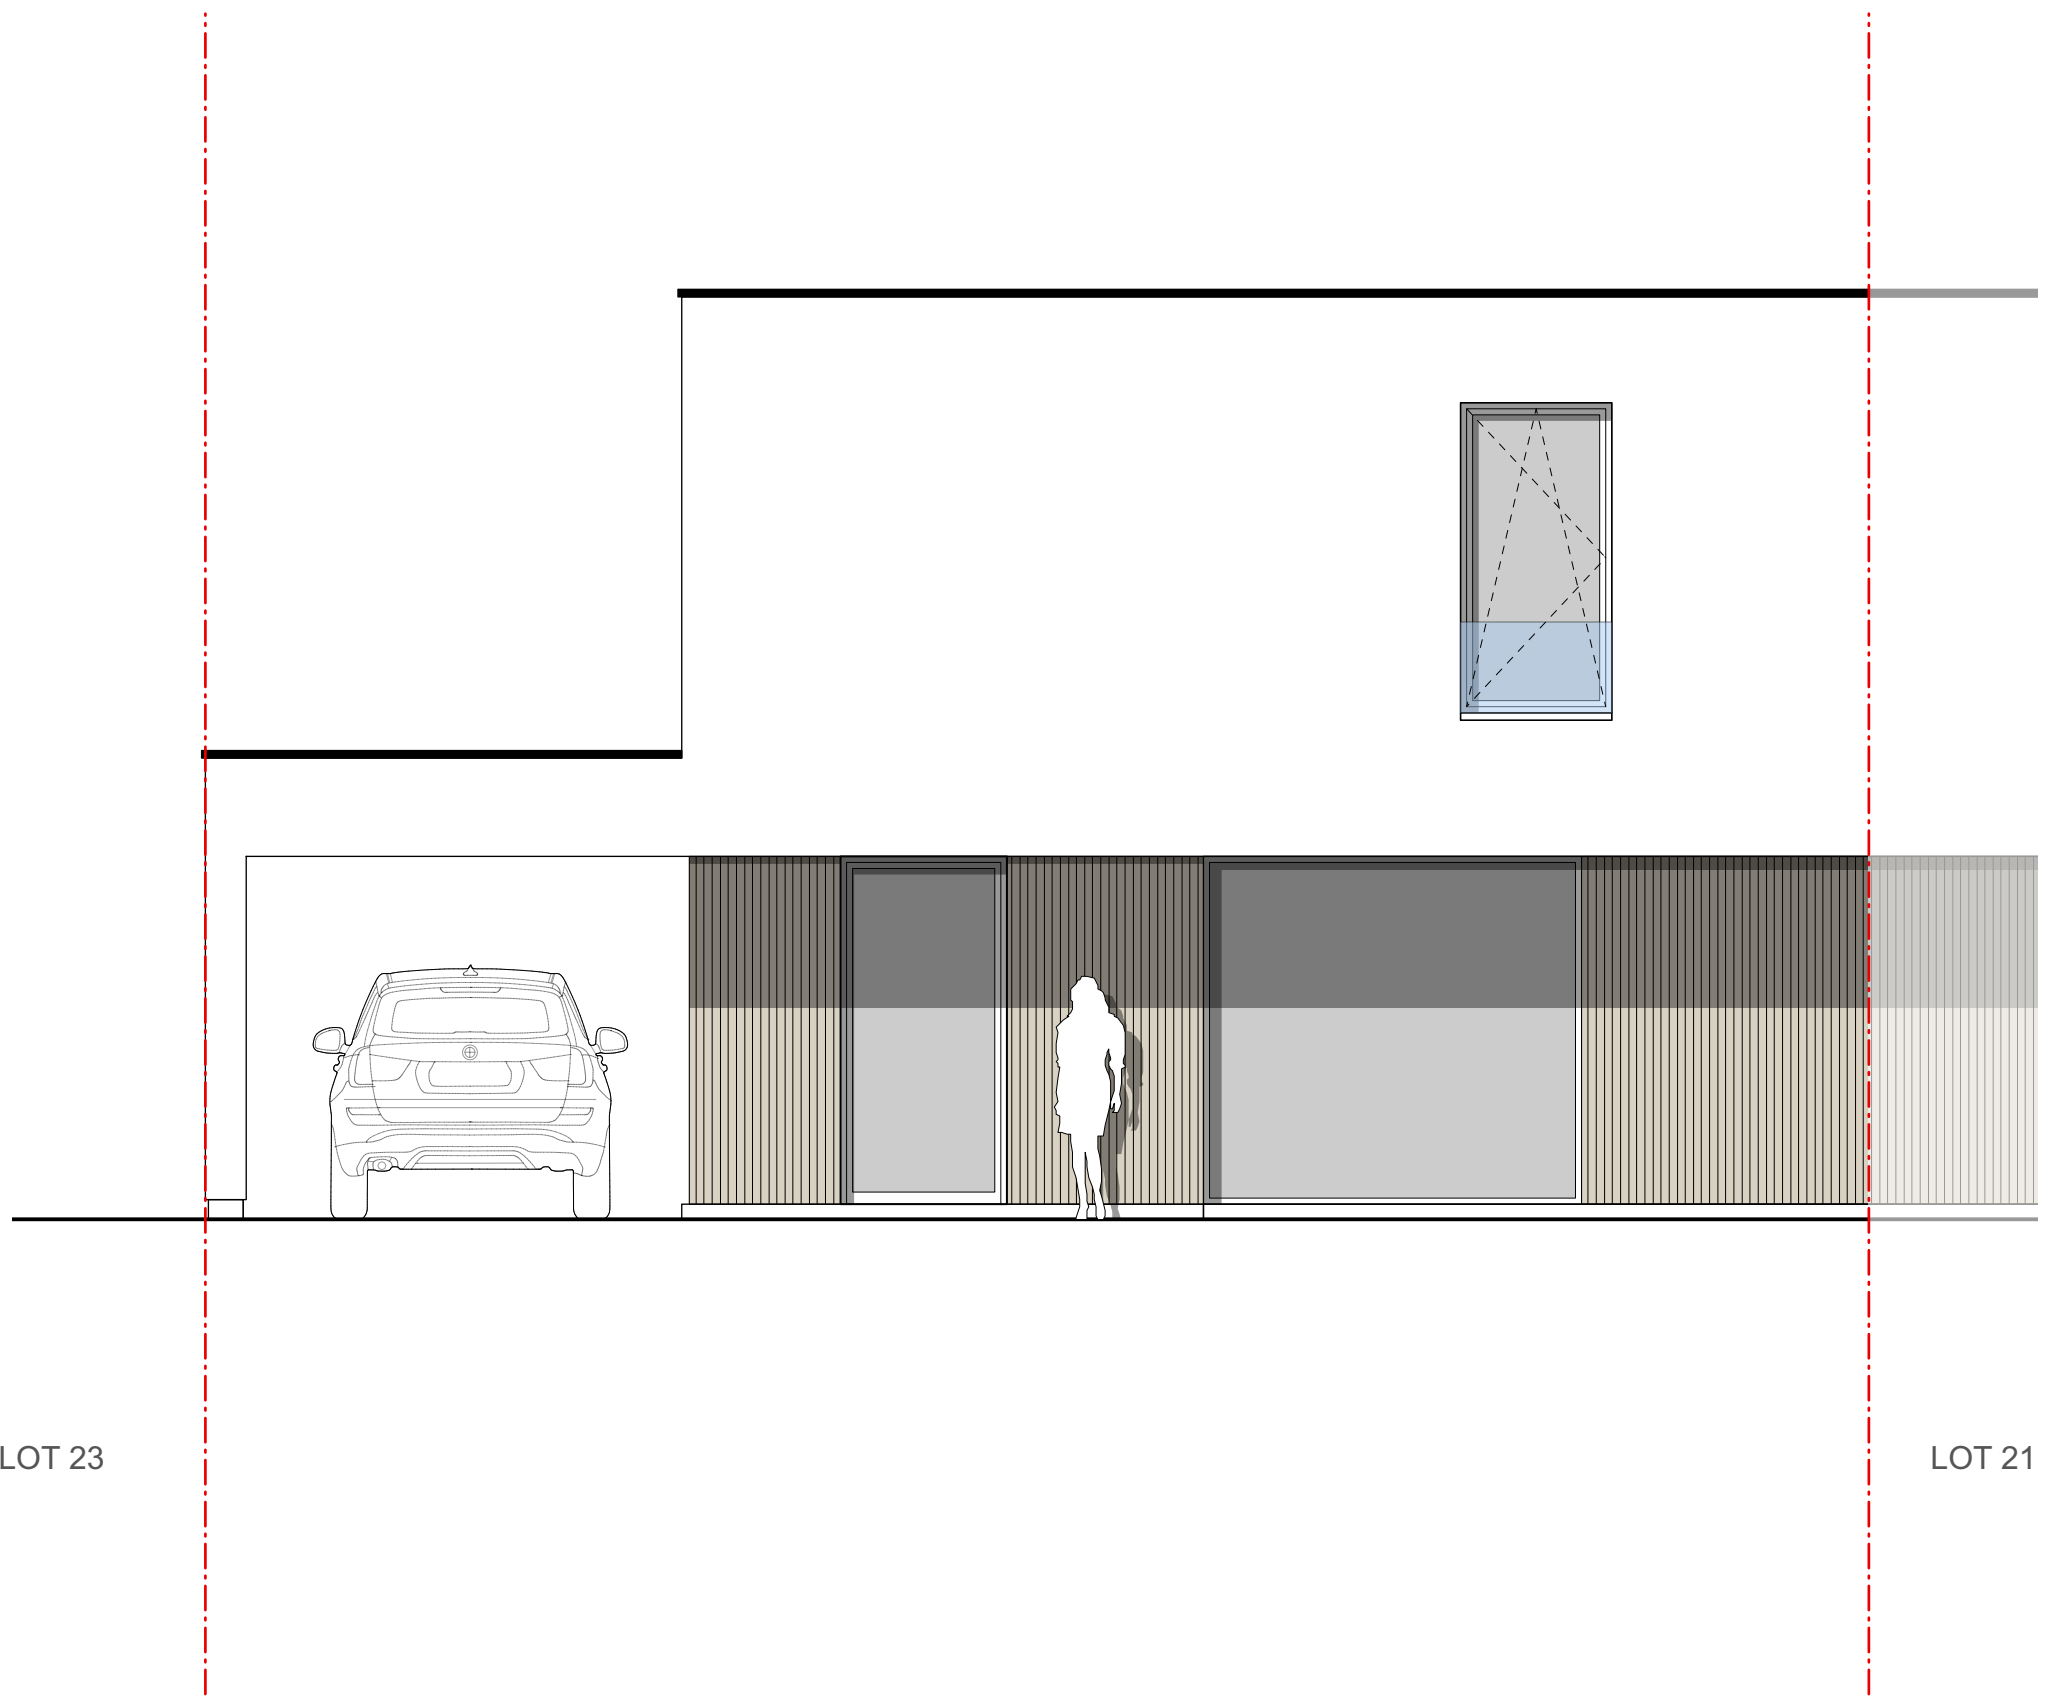

VOORGEVEL lot 22

GC ARCHITECTEN
Veldstraat 74
8760 Meulebeke
tel. 051 48 85 48
email. info@gcarchitecten.be

LAPEIRRE
Liebeekstraat 23
8800 Roeselare
tel. 051 26 36 80
email. info@lapeirre.be

AL JAAR
EEN
PASSIE
VOOR
BOUWEN

lapeirre
dé totaalaannemer