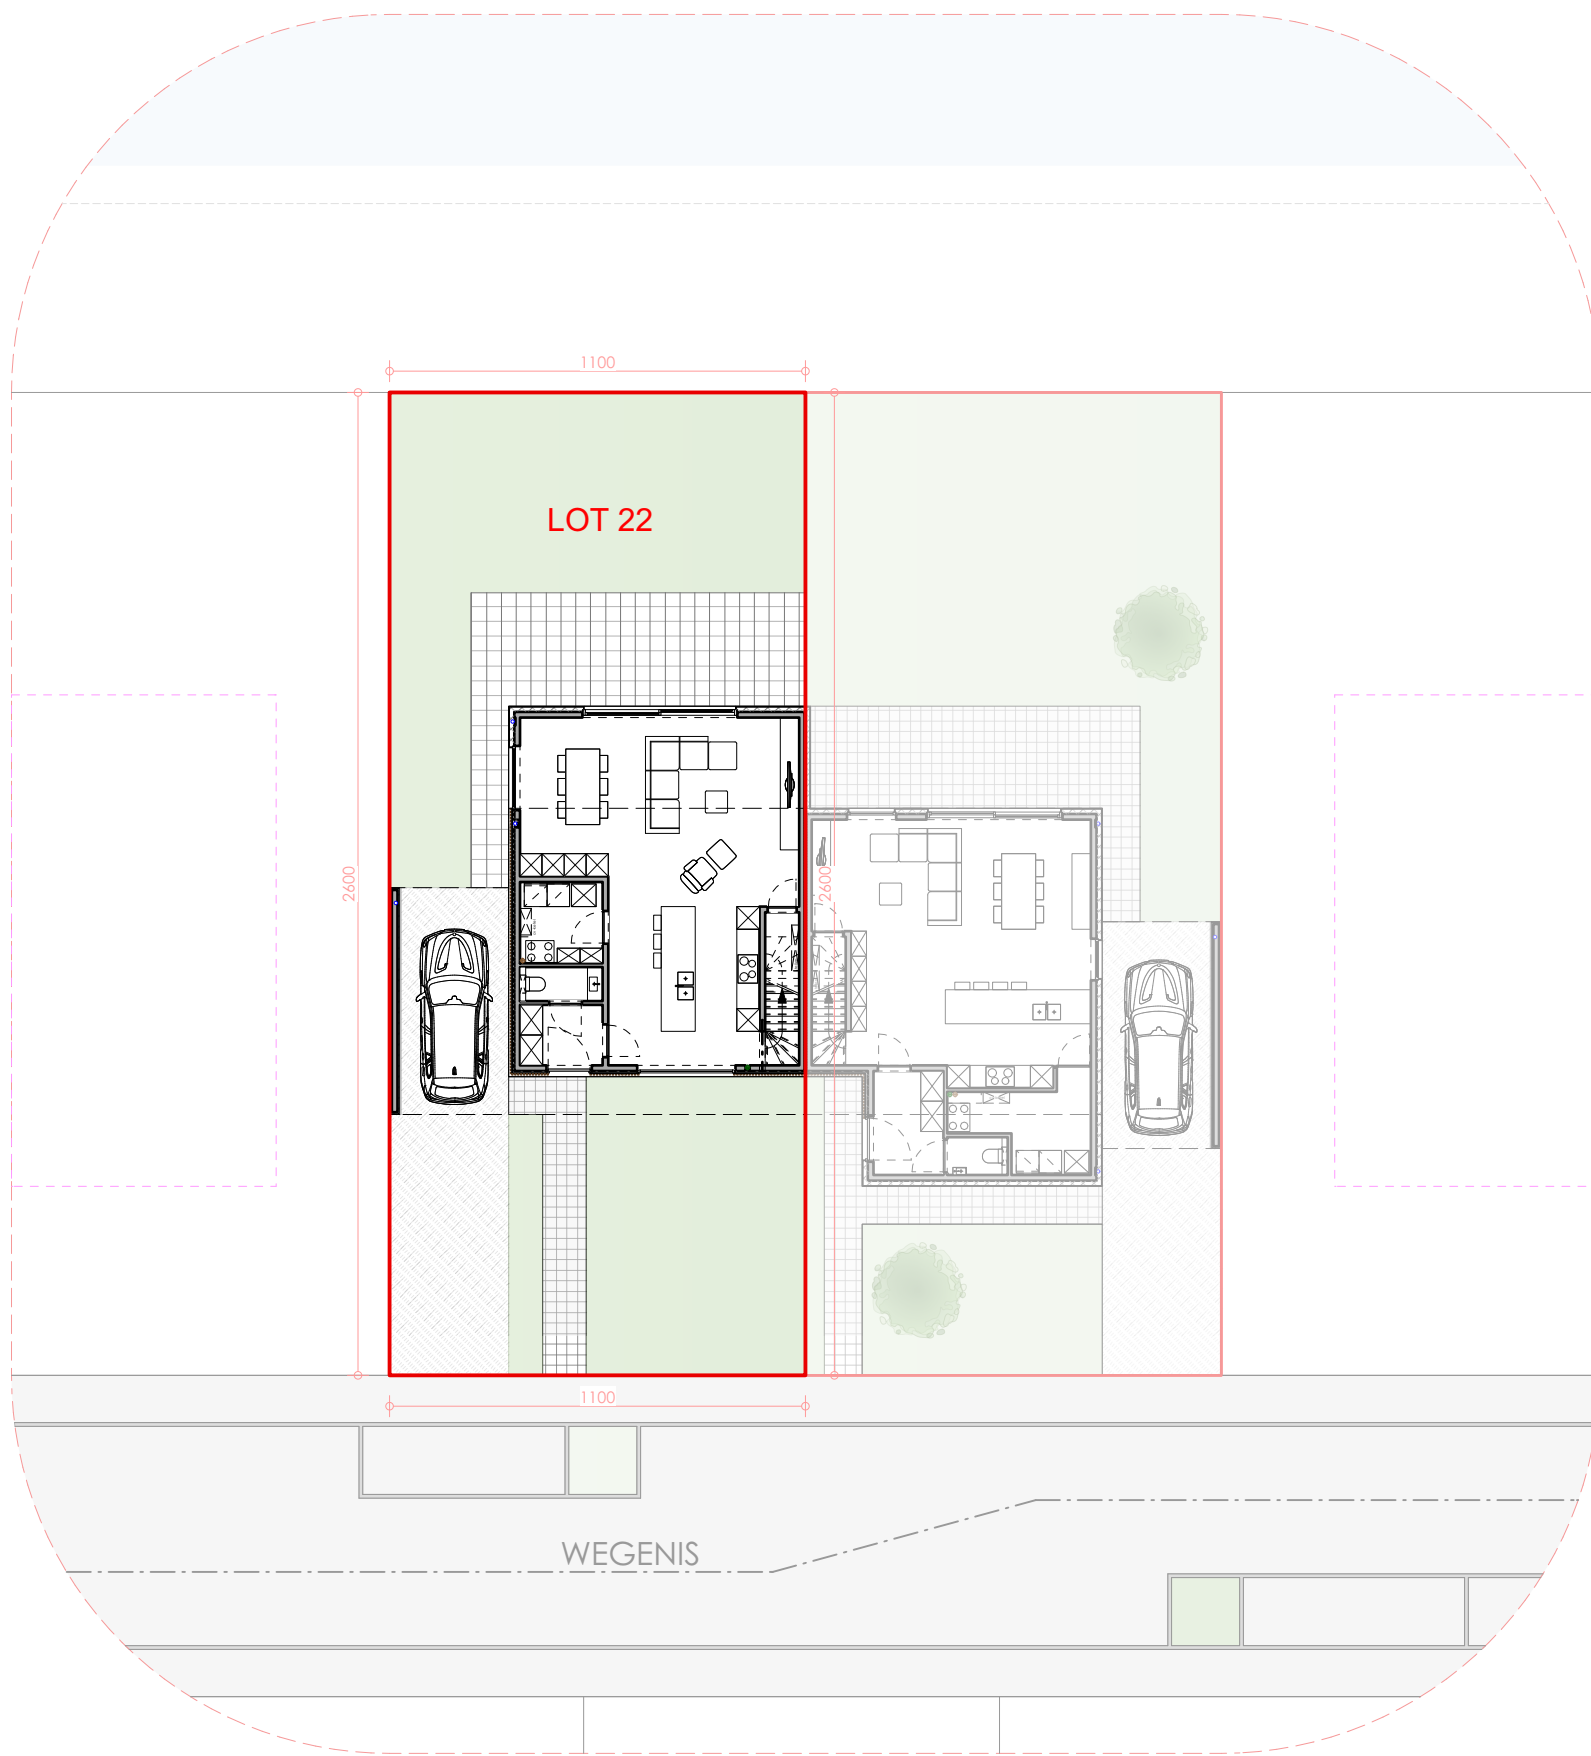

INPLANTING lot 22

GC ARCHITECTEN
Veldstraat 74
8760 Meulebeke
tel. 051 48 85 48
email. info@gcarchitecten.be

Opp perceel: 286 m²

LAPIERRE
Liebeekstraat 23
8800 Roeselare
tel. 051 26 36 80
email. info@lapeirre.be

30
AL JAAR
EEN
PASSIE
VOOR
BOUWEN

lapeirre
dé totaalaannemer