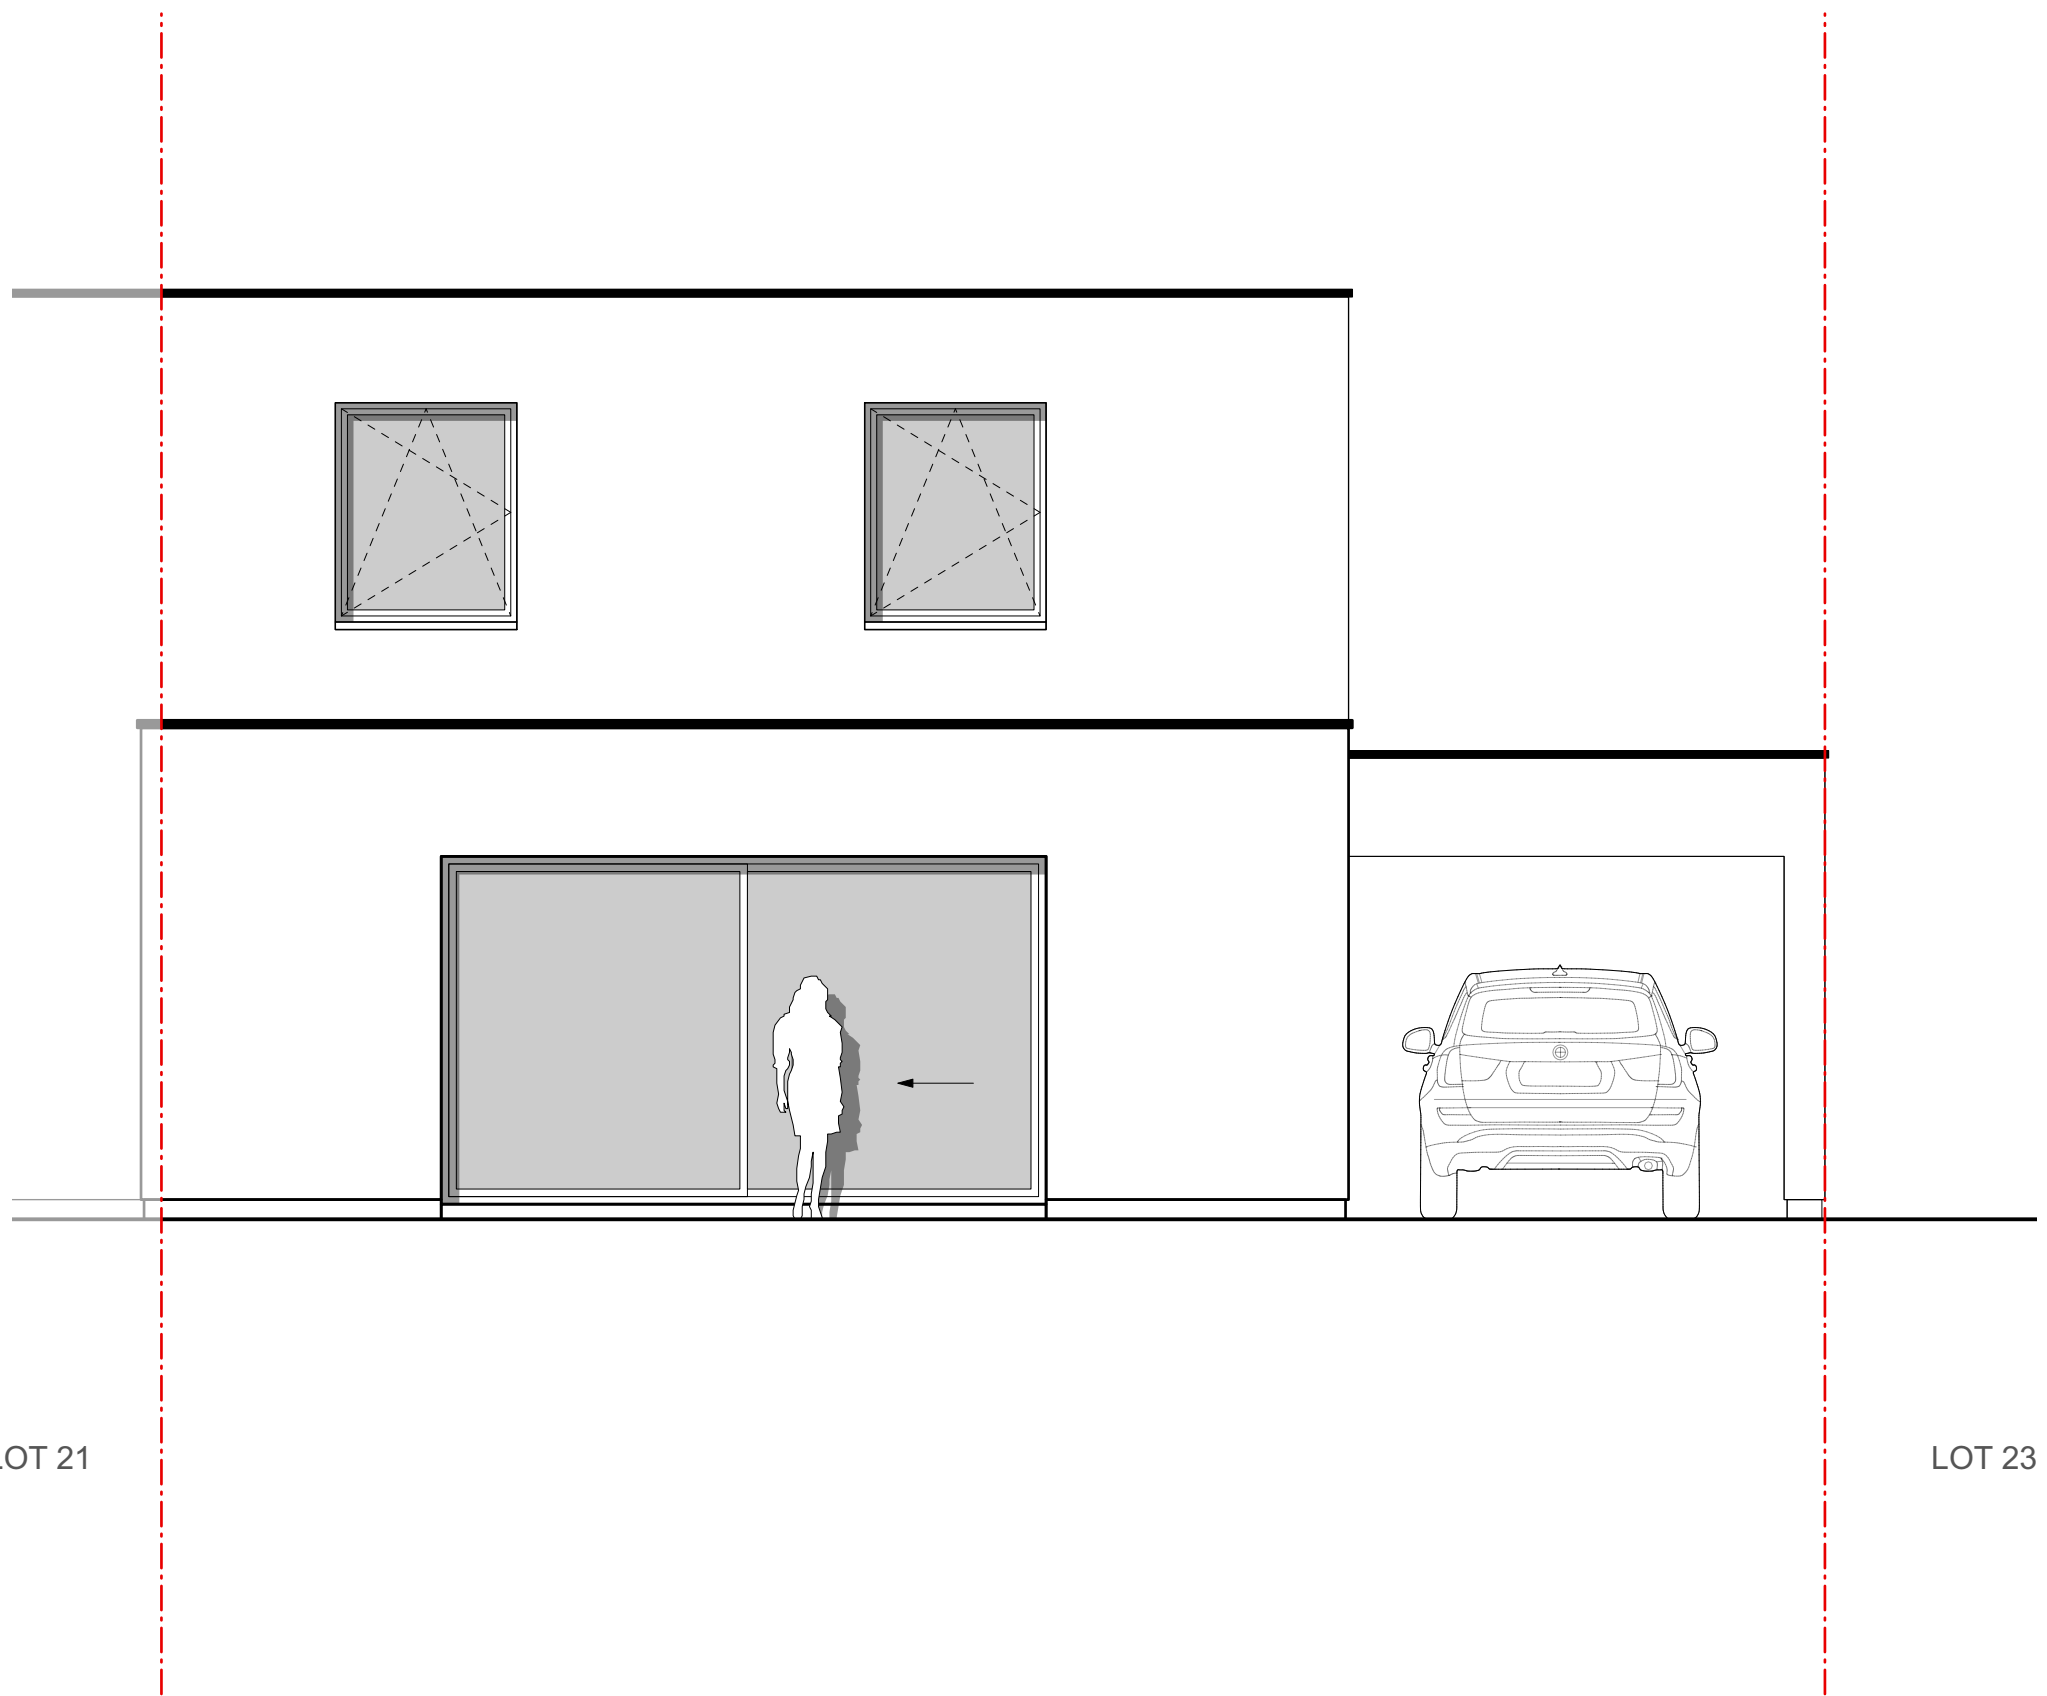

ACHTERGEVEL lot 22

GC ARCHITECTEN
Veldstraat 74
8760 Meulebeke
tel. 051 48 85 48
email. info@gcarchitecten.be

LAPEIRRE
Liebeekstraat 23
8800 Roeselare
tel. 051 26 36 80
email. info@lapeirre.be

AL JAAR
EEN
PASSIE
VOOR
BOUWEN

lapeirre
dé totaalaannemer