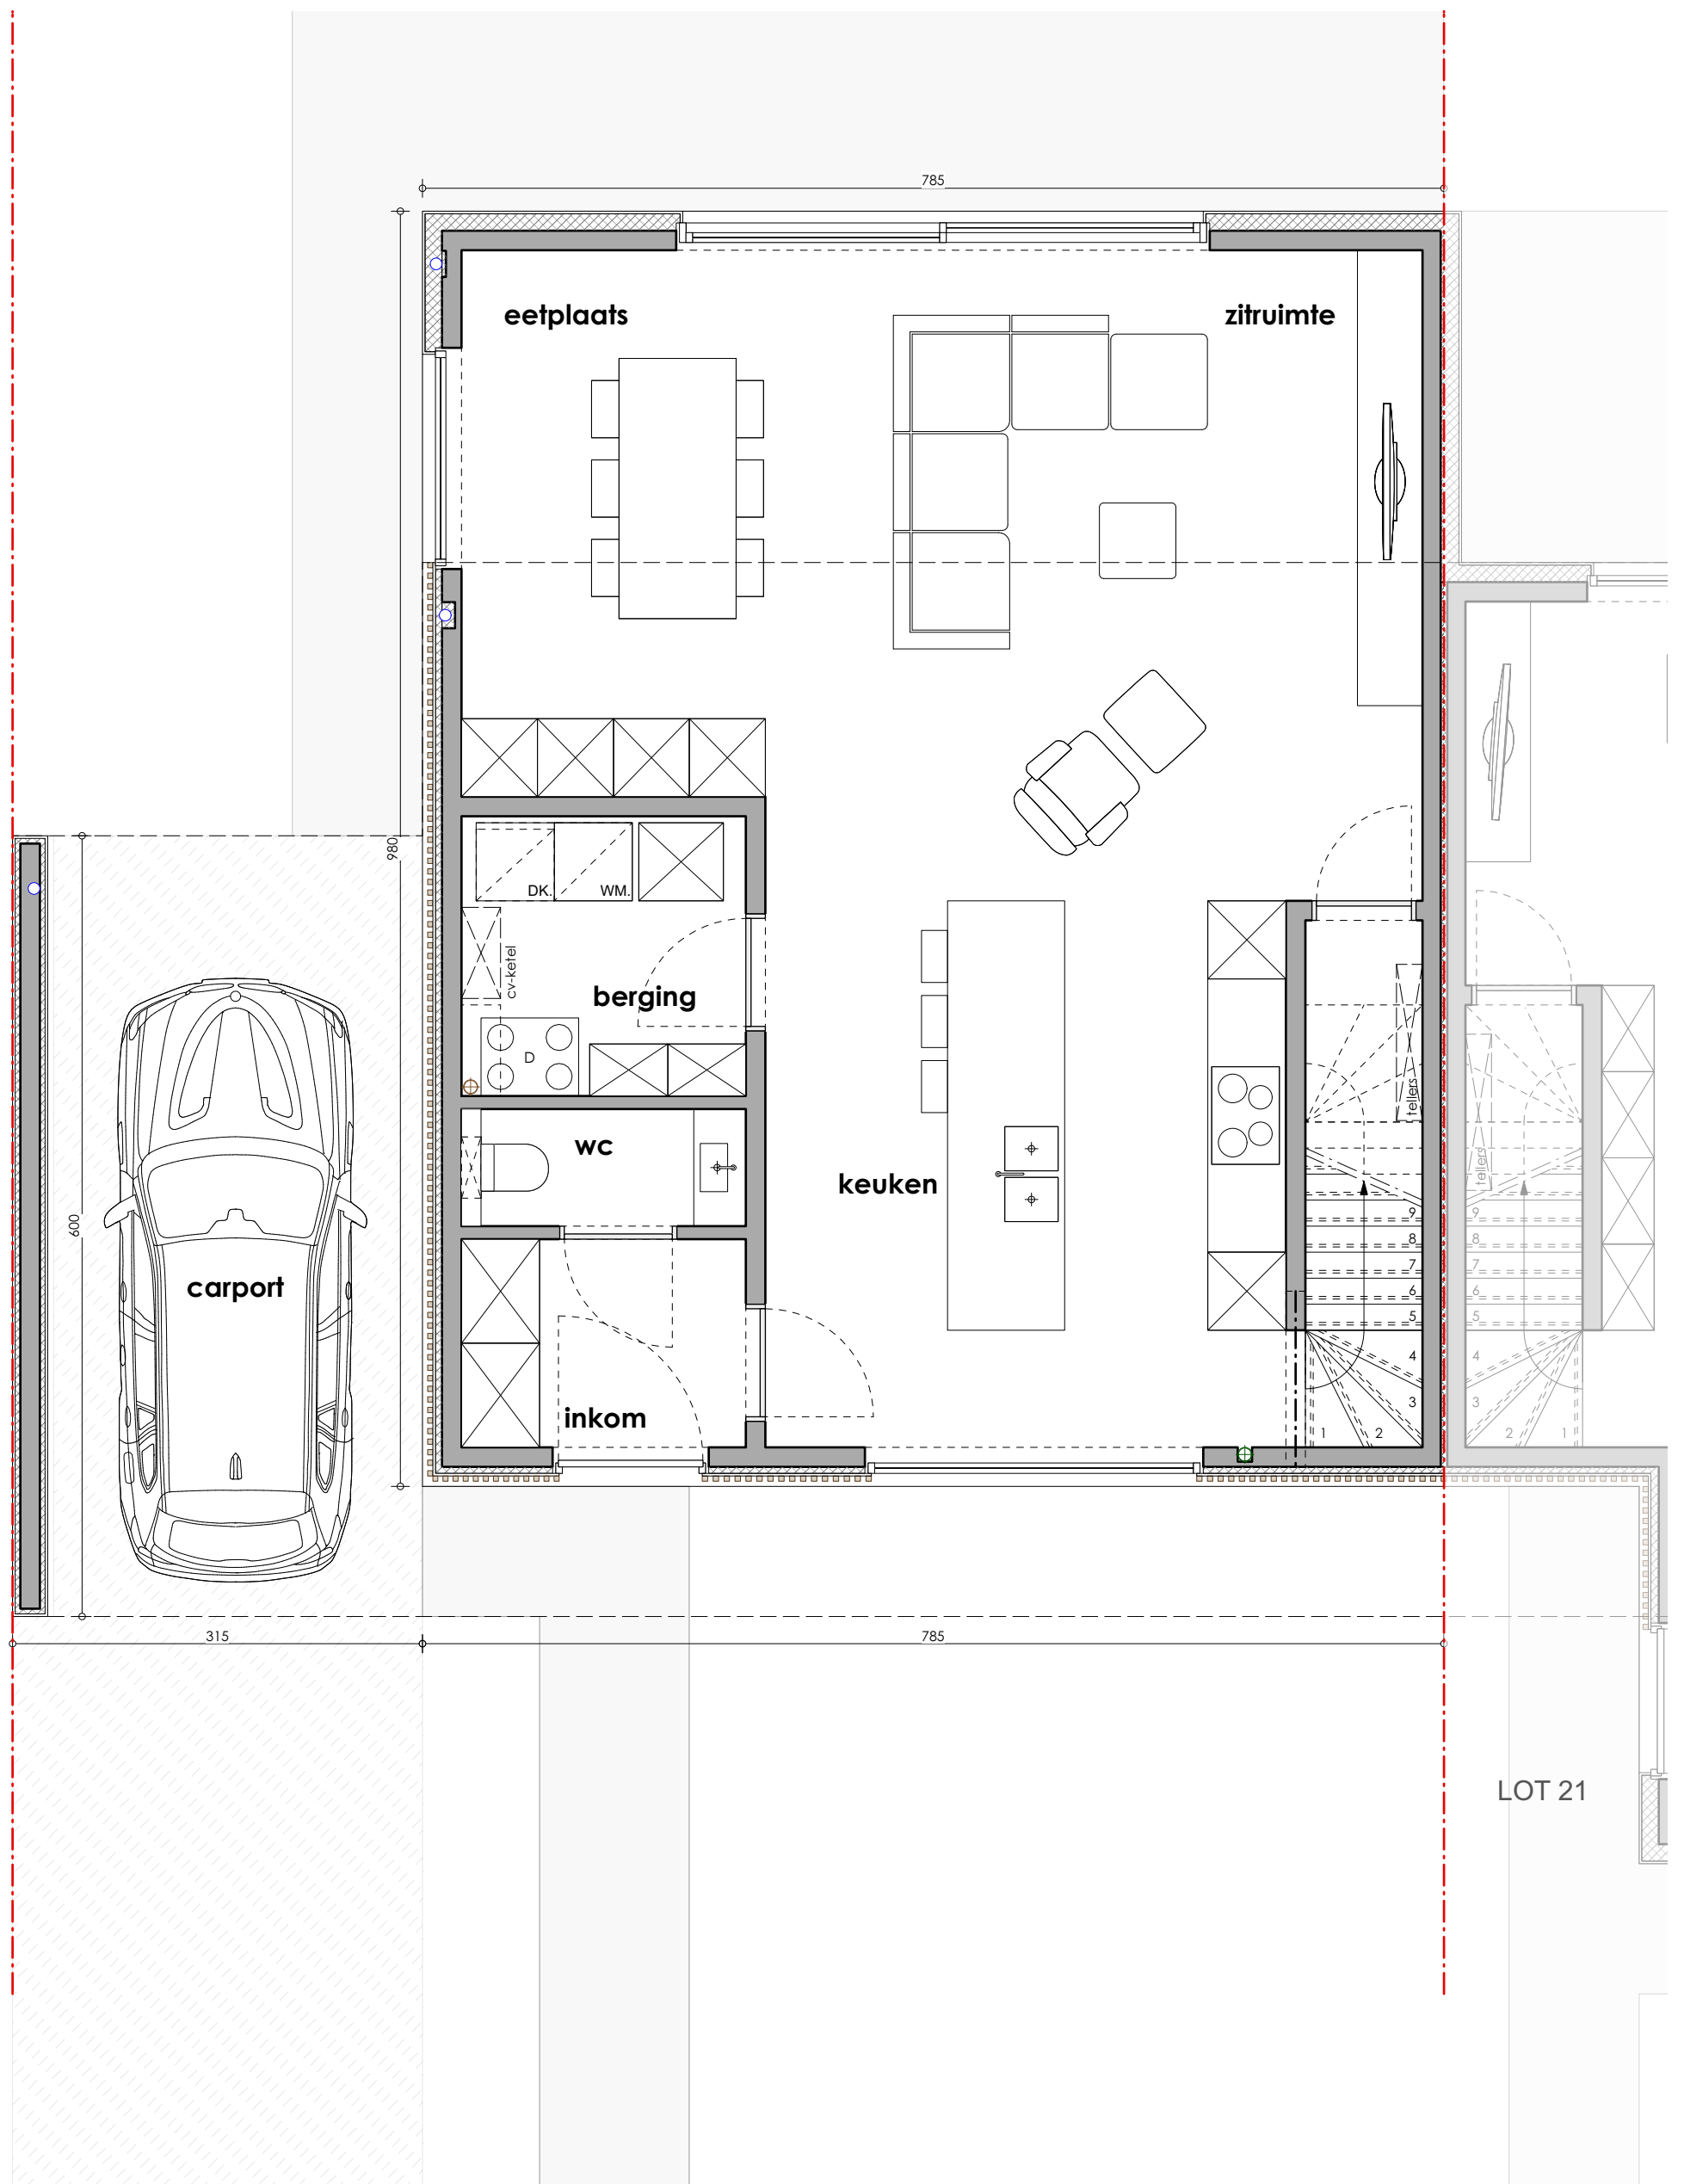

30
 AL JAAR
 EEN
 PASSIE
 VOOR
 BOUWEN

lapeirre
 dé totaalaannemer

GELIJKVLOERS lot 22

LOT 23

LOT 21

GC ARCHITECTEN
 Veldstraat 74
 8760 Meulebeke
 tel. 051 48 85 48
 email. info@gcarchitecten.be

Opp gelijkvloers: 95,83 m²