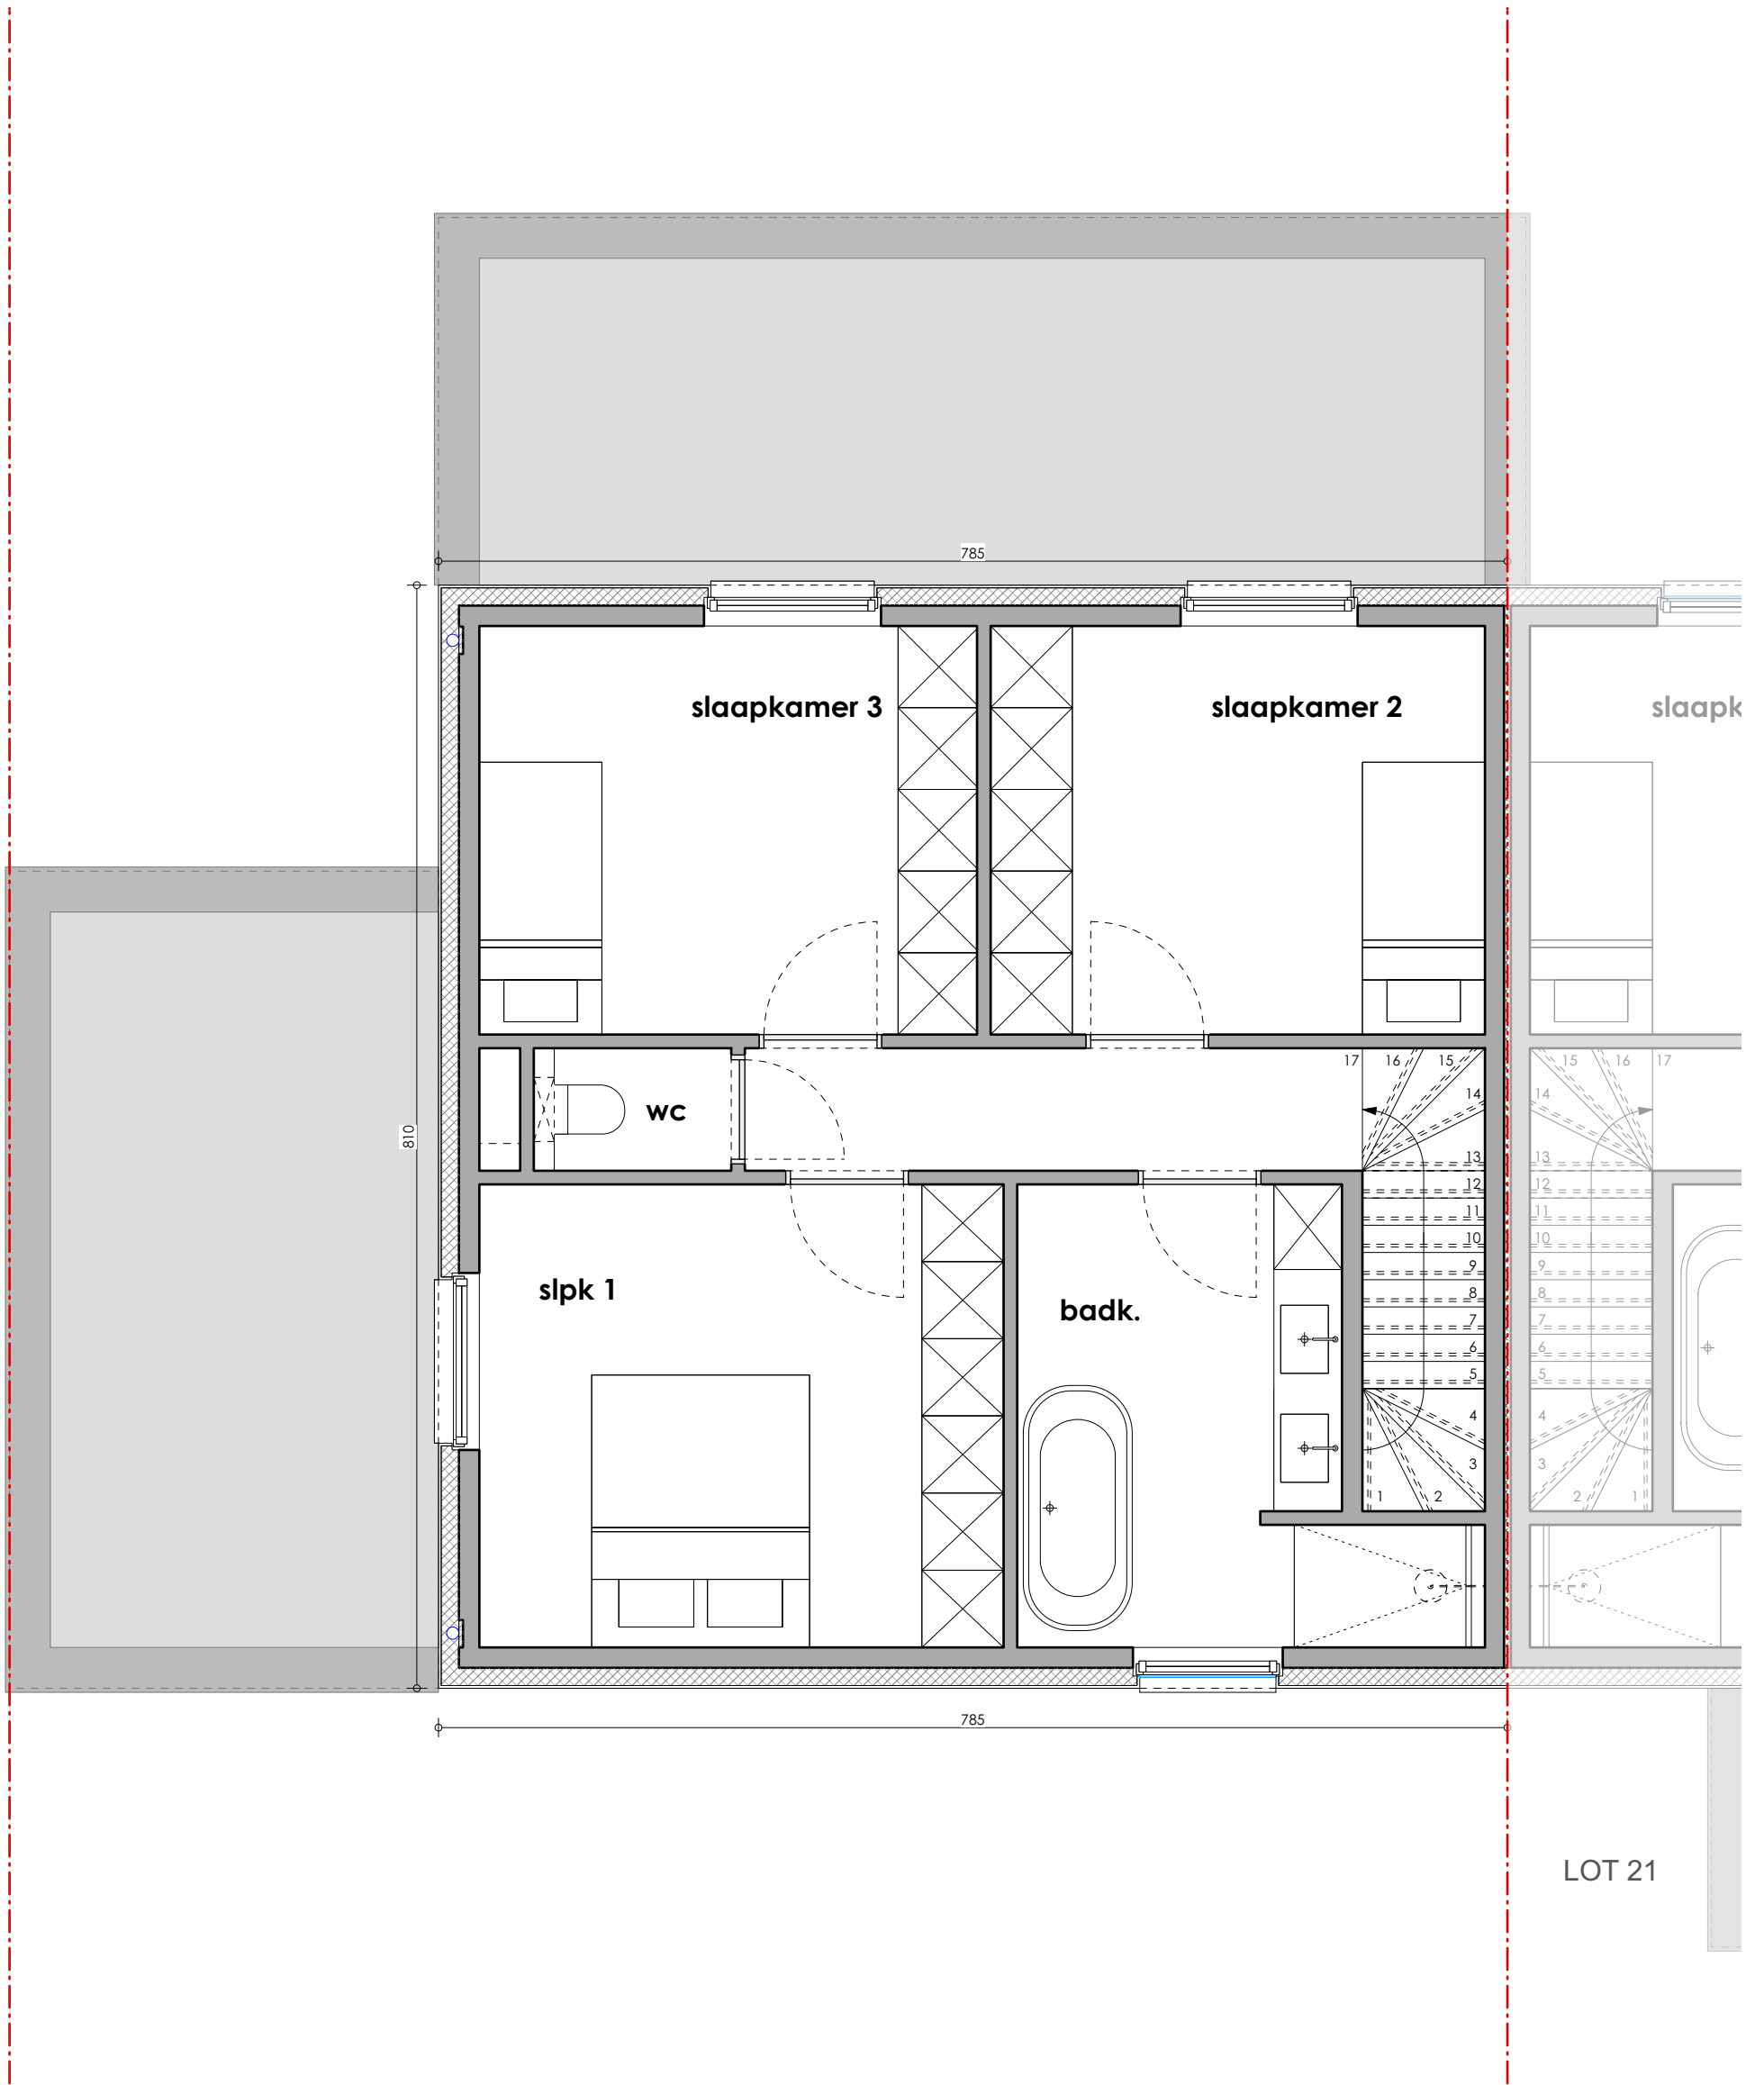

VERDIEPING lot 22

Opp gelijkvloers: 63,58 m²

GC ARCHITECTEN
Veldstraat 74
8760 Meulebeke
tel. 051 48 85 48
email. info@gcarchitecten.be

LAPEIRRE
Liebeekstraat 23
8800 Roeselare
tel. 051 26 36 80
email. info@lapeirre.be

AL JAAR EEN PASSIE VOOR BOUWEN
lapeirre
dé totaalaannemer